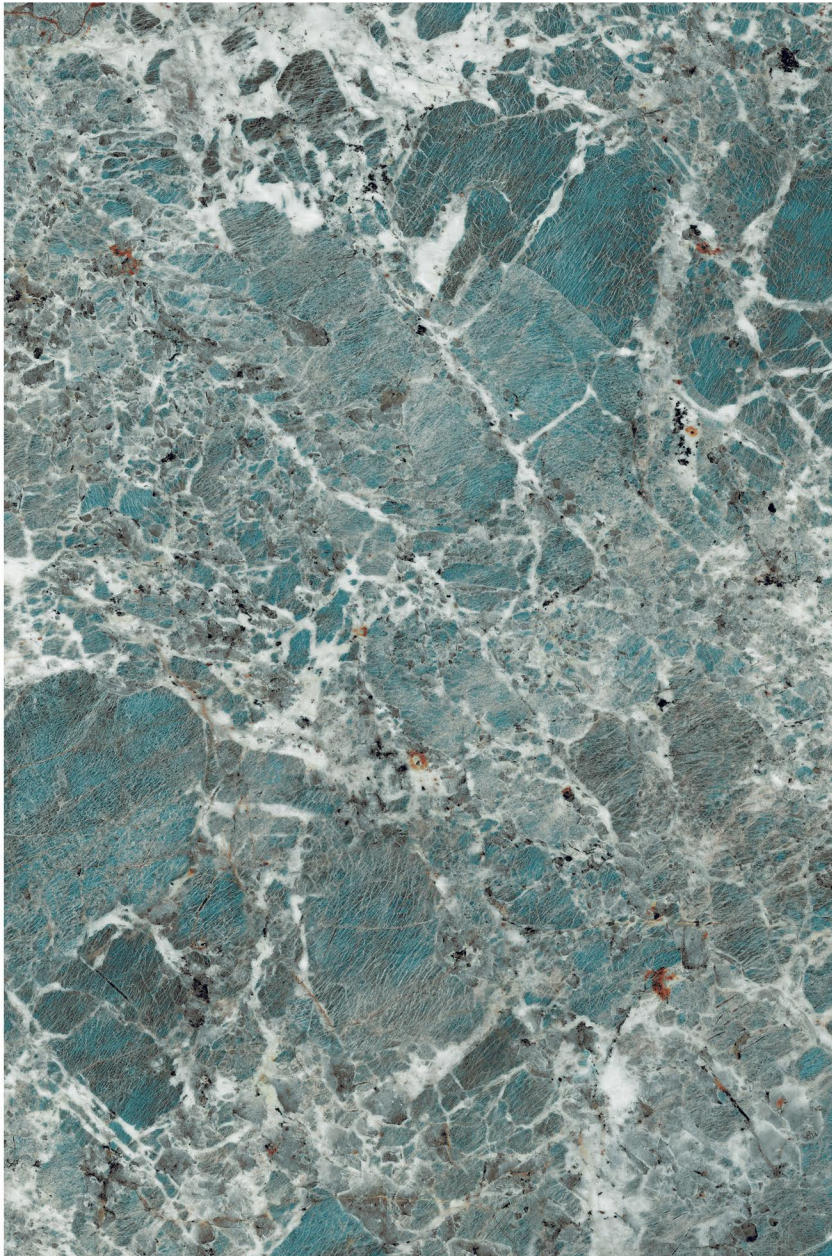

## AMAZONITE RENOIR

12000 x 18000

RANDOM

SP. COLOUR

1200 x 1800 mm