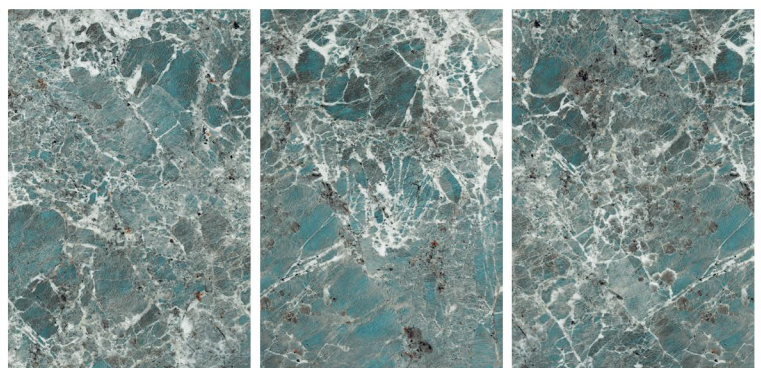

## AMAZONITE RENOIR

12000 x 18000

RANDOM

SP. COLOUR

1200 x 1800 mm