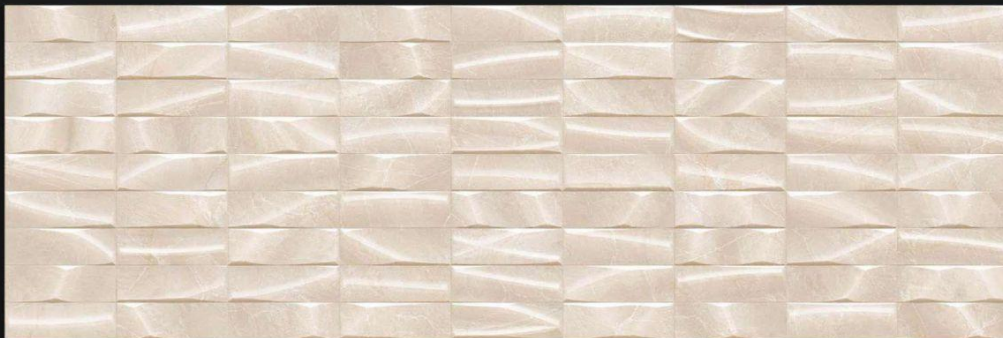

900 mm x 300 mm
Glossy finish

Brillino Real

Brillino Real HL Livoke

Brillino Real

900 mm x 300 mm
Glossy finish

Desire Beige HL Plazo

Desire Beige

900 mm x 300 mm
Glossy finish