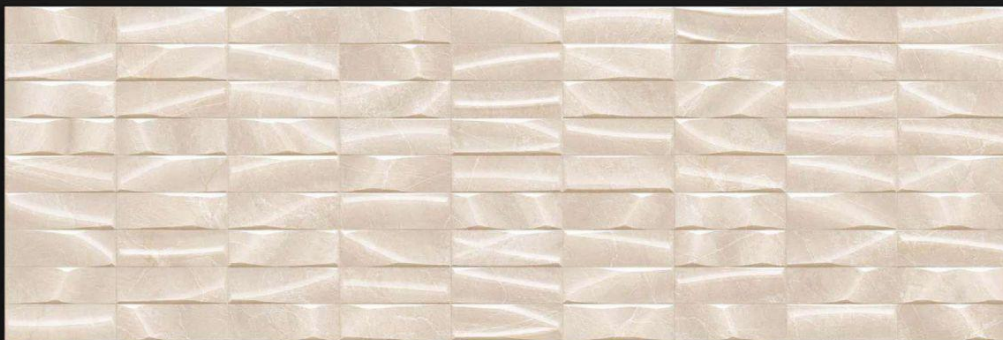

900 mm x 300 mm
Glossy finish

Brillino Real

Brillino Real HL Livoke

Brillino Real

900 mm x 300 mm
Glossy finish

Desire Beige HL Plazo

Desire Beige

900 mm x 300 mm
Glossy finish