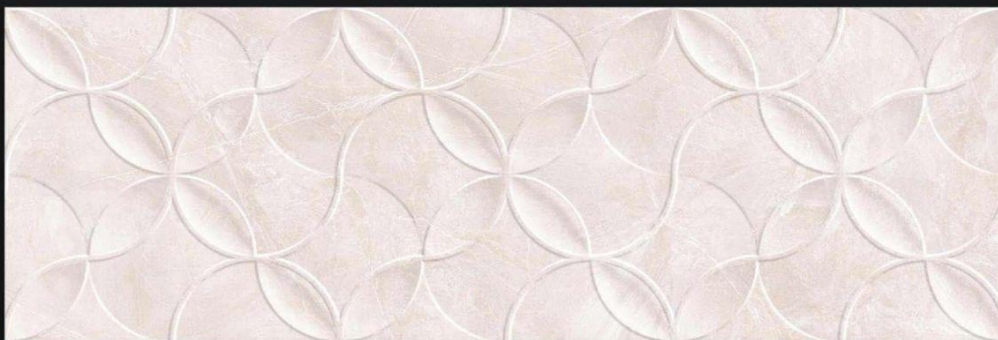

900 mm x 300 mm
Glossy finish

Desire Crema HL Flora