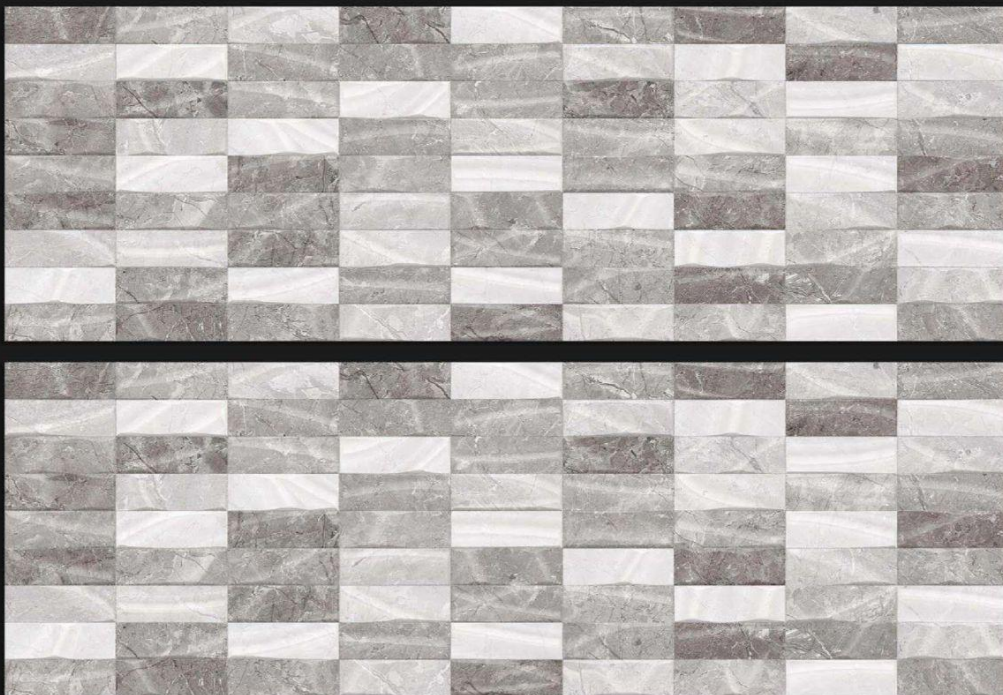

Murato Grey HL Plazo