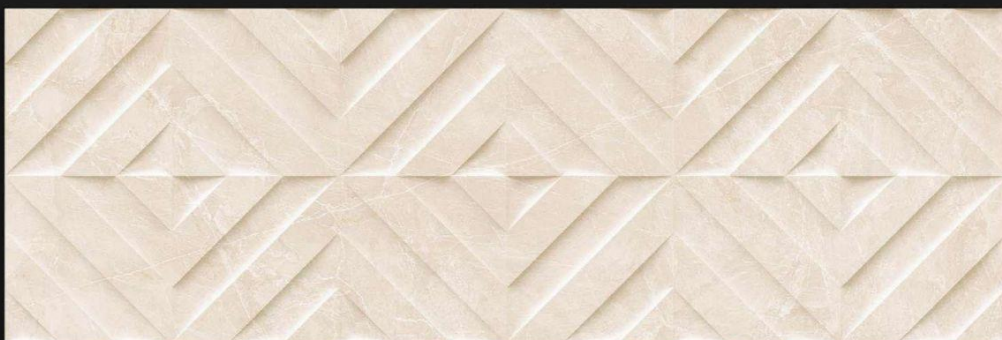

900 mm x 300 mm
Glossy finish

Brillino Real

Brillino Real HL Livoke

Brillino Real

900 mm x 300 mm
Glossy finish

Desire Beige HL Plazo

Desire Beige

900 mm x 300 mm
Glossy finish