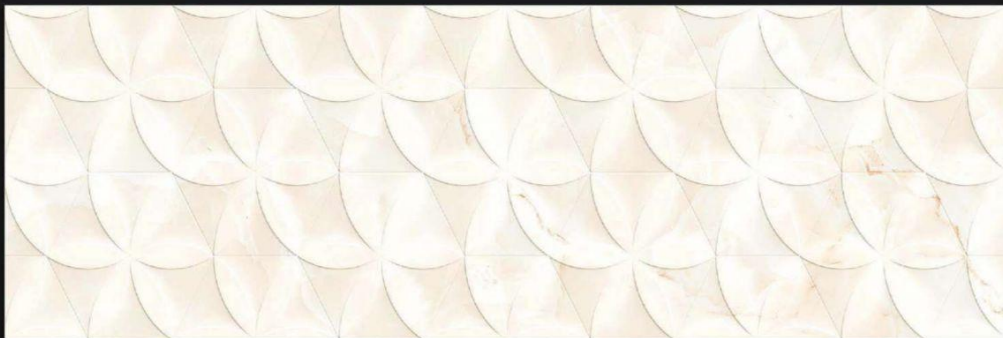

Brillino Real HL Livoke