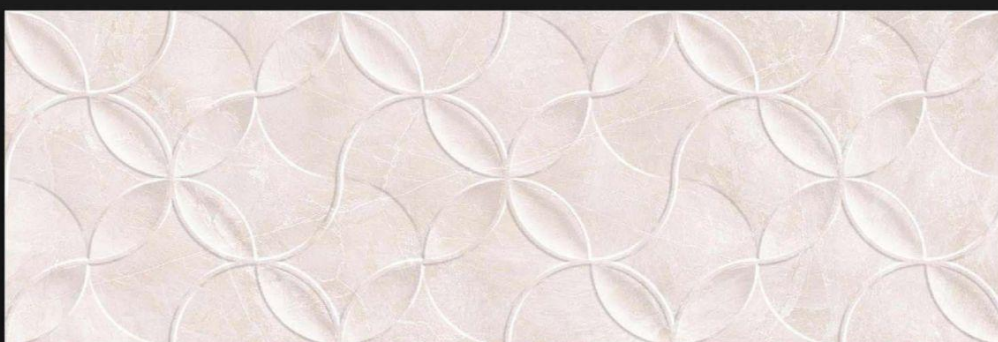

900 mm x 300 mm
Glossy finish

Desire Crema HL Flora