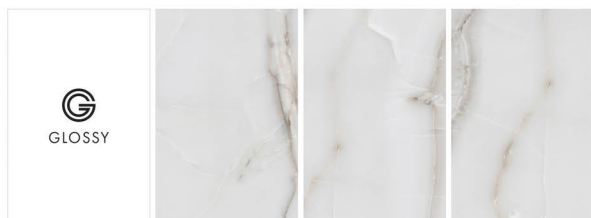

1200 x 1800 mm

CONCEPT OF LIEM ONYX

1200 x 1800 mm

LIEM ONYX

1200 x 1800

RANDOM

1200 x 1800 mm

MAKER ROPE